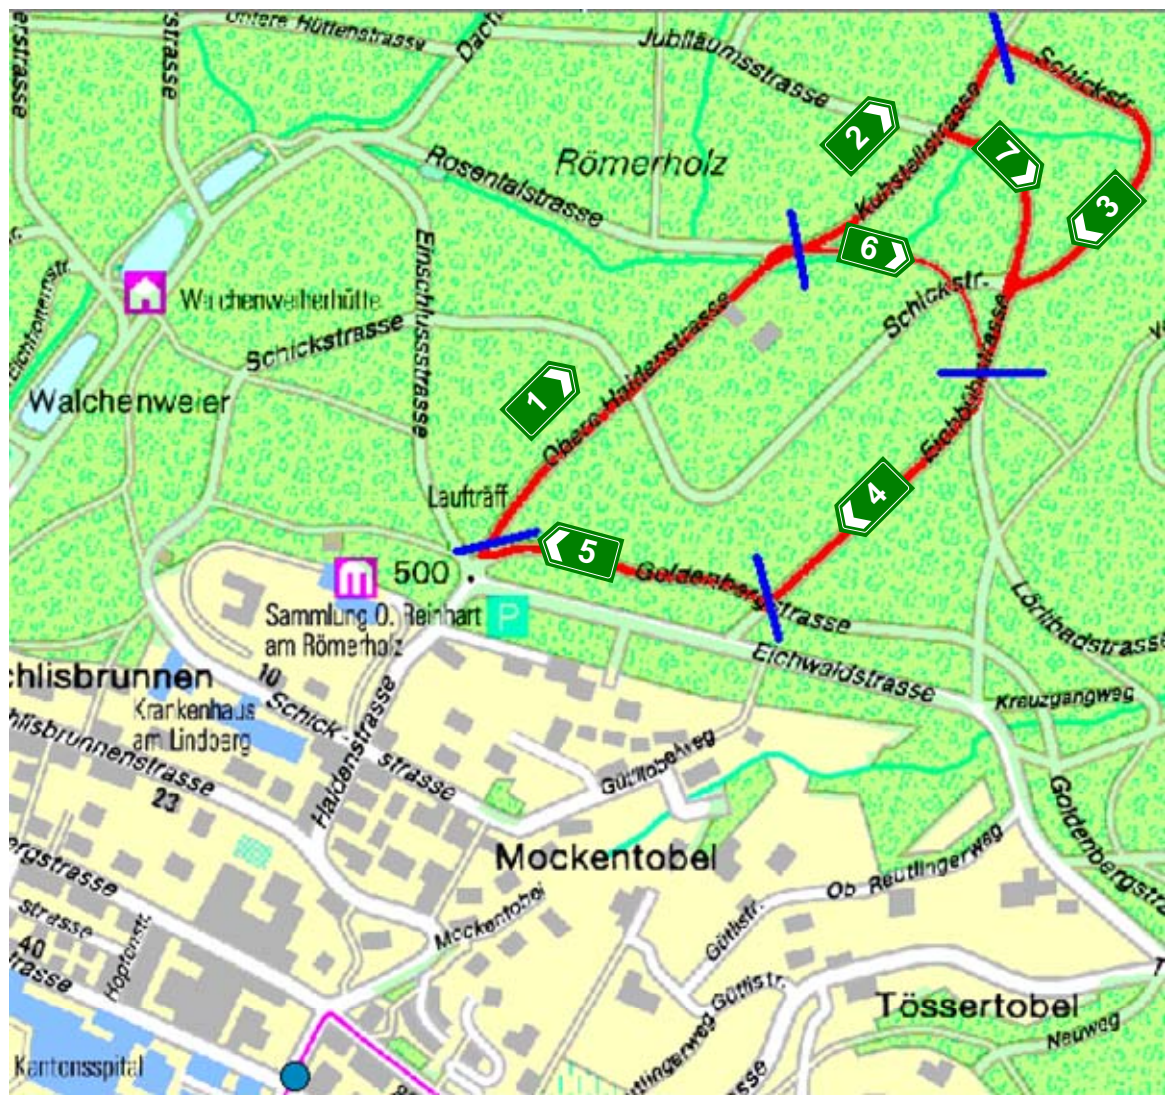

# Pneumofit Trail KSW

Notfall: 144

Notfall auf dem Pneumofit Trail KSW am Römholz. Wir befinden uns auf dem Streckenabschnitt XY. Die Karte ist beim Rettungsdienst hinterlegt.